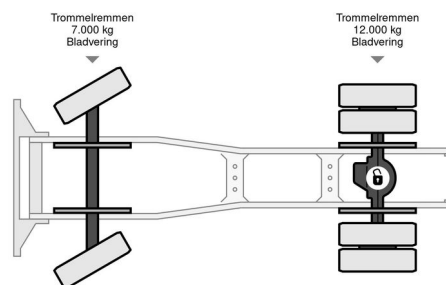

Iveco 190.42 - 1991 - PTO - Oldtimer

INFORMACIÓN GENERAL

Marca	Iveco
Tipo	190.42 - 1991 - PTO - Oldtimer
Año de construcción	1991
Kilometraje	491.810 km
Construcción	Tractor estándar

INFORMACIÓN TÉCNICA

Primera fecha de registro	30-03-1991
Combustible	Diesel
Transmisión	Transmisión manual
Configuración del eje	4x2
Cantidad de cilindros	8
Distancia entre ejes	3.485

Iveco Turbostar 190.42 V8 190.42 - 1991 - PTO - Oldtimer

4x2

ACCESORIOS

- Cabina de dormir
- Freno de motor reforzado
- Luces de niebla
- Parasol
- PTO
- Suspensión

DESCRIPCIÓN

Meer foto's op onze site www.companjen.nl