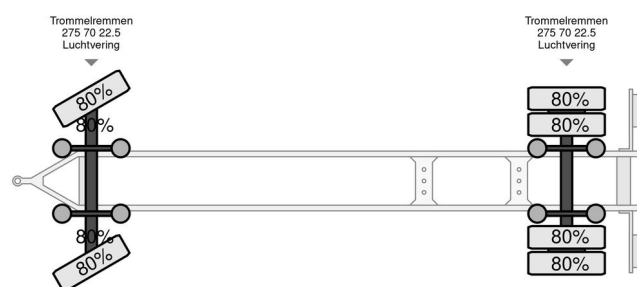

Jumbo Landbouw kenteken 40 KM/H muller opbouw Direct inzetbaar! meer foto's kijk op www.companjen.nl

INFORMACIÓN GENERAL

Marca	Jumbo
Tipo	Landbouw kenteken 40 KM/H muller opbouw Direct inzetbaar! meer foto's kijk op www.companjen.nl
Año de construcción	2008
Construcción	Transporte de ganado

INFORMACIÓN TÉCNICA

Primera fecha de registro	30-06-2008
Placa de matrícula	LKH-18-D
Número de identificación del vehículo	D0240126830961

Jumbo Landbouw kenteken 40 KM/H muller opbouw Direct inzetbaar! meer ...
Referentienummer: LKH18D

mooie aanhanger wat direct in het werk kan!
met landbouw kenteken! 40KM/H