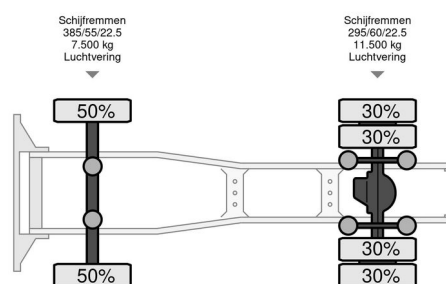

MAN L 2007.46.001

INFORMACIÓN GENERAL

Marca	MAN
Tipo	L 2007.46.001
Año de construcción	2016
Kilometraje	915.936 km
Construcción	Tractor estándar
Clase emisión	6

INFORMACIÓN TÉCNICA

Primera fecha de registro	30-03-2016
Placa de matrícula	98-BHB-4
Combustible	Diesel
Transmisión	Automático
Configuración del eje	4x2
Peso vacío	7.939 kg
Peso de carga	11.061 kg
Maximo peso	19.000 kg
Cantidad de cilindros	6
Energía en kw	324
Potencia en caballos de fuerza	440
Distancia entre ejes	360
Longitud	600 cm
Anchura	255 cm
Altura	378 cm

MAN TGX L 2007.46.001

4x2

Referentienummer: 98BHB4

DESCRIPCIÓN

Daños: ninguno