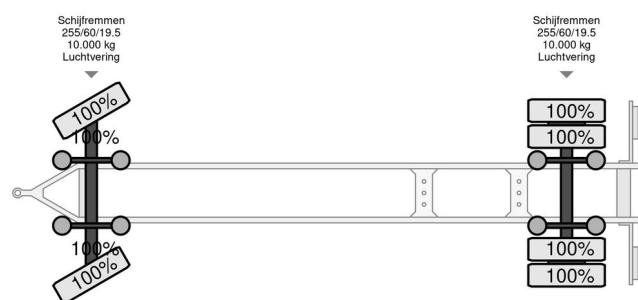

Pezzaioli RBA22 ER - Brand new!

INFORMACIÓN GENERAL

Marca	Pezzaioli
Tipo	RBA22 ER - Brand new!
Año de construcción	2024
Construcción	Transporte de ganado

INFORMACIÓN TÉCNICA

Placa de matrícula	06-WLJ-3
Peso vacío	6.000 kg
Peso de carga	14.000 kg
Maximo peso	20.000 kg
Distancia entre ejes	540
Longitud	720 cm
Anchura	255 cm
Altura	400 cm

COMPANJEN

Pezzaioli N/A RBA22 ER - Brand new!

Referentienummer: 06WLJ3

ACCESORIOS

- ABS
- Puerta lateral
- Rueda de cambio

DESCRIPCIÓN

Remolque Pezzaioli nuevo, 2 puertas correderas, con puerta interior de seguridad. ventiladores a izquierda y derecha, equipados con bebederos.