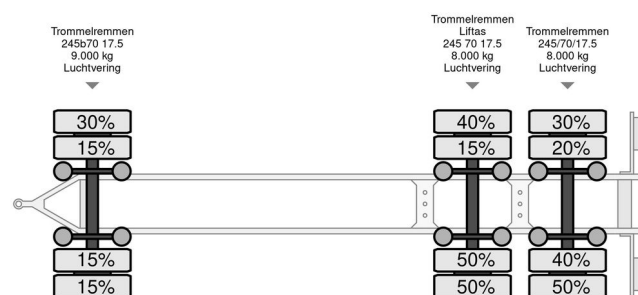

Pezzaioli RBA - 2003 - 3 floors - Livestock transport

INFORMACIÓN GENERAL

Marca	Pezzaioli
Tipo	RBA - 2003 - 3 floors - Livestock transport
Año de construcción	2003
Construcción	Transporte de ganado

INFORMACIÓN TÉCNICA

Primera fecha de registro	22-07-2003
Placa de matrícula	47-WL-HN
Peso vacío	8.200 kg
Peso de carga	15.800 kg
Maximo peso	24.000 kg
Distancia entre ejes	605
Longitud	1.009 cm
Anchura	255 cm

Pezzaioli RBA - 2003 - 3 floors - Livestock transport

Referentienummer: 47WLHN

ACCESORIOS

- ABS
- Puerta lateral

DESCRIPCIÓN

- 3 capas de cerdos
- 3 capas de lechones
- 3 capas de oveja
- 3 capas de cabras

- 2 capas de terneros
- 2 cerdas

- 1 capa de vacas
- 1 capa de caballos
- 1 capa de flequillo