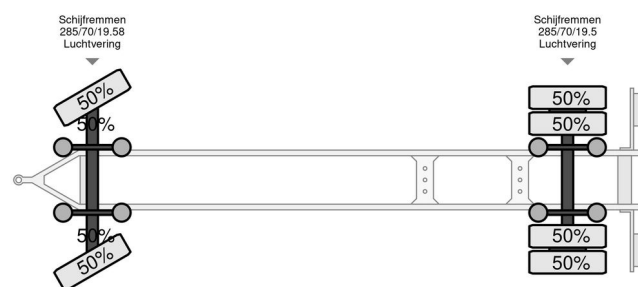

Pezzaioli RBA 22 - 2014 - Livestock transport - 3 Floors

INFORMACIÓN GENERAL

Marca	Pezzaioli
Tipo	RBA 22 - 2014 - Livestock transport - 3 Floors
Año de construcción	2014
Construcción	Transporte de ganado

INFORMACIÓN TÉCNICA

Primera fecha de registro	24-07-2014
Peso vacío	9.300 kg
Peso de carga	20.000 kg
Maximo peso	29.300 kg
Longitud	905 cm
Anchura	255 cm
Altura	400 cm

Pezzaioli RBA 22 - 2014 - Livestock transport - 3 Floors

ACCESORIOS

- ABS
- Llantas ligeras
- Rueda de cambio

DESCRIPCIÓN

Longitud edificio ganadero 7,20 mtr.
sistema de carga continua, pisos independientes
precio completo con Scania 147.500€