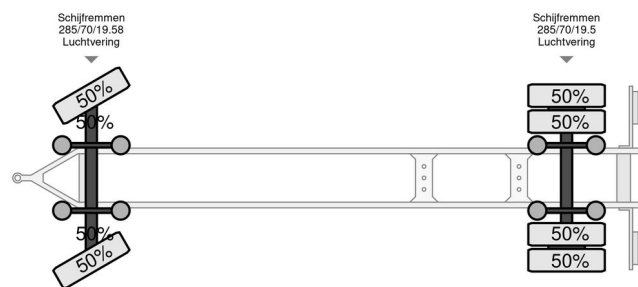

Pezzaioli RBA 22

INFORMACIÓN GENERAL

Marca	Pezzaioli
Tipo	RBA 22
Año de construcción	2014
Construcción	Transporte de ganado

INFORMACIÓN TÉCNICA

Primera fecha de registro	24-07-2014
Peso vacío	9.300 kg
Peso de carga	20.000 kg
Maximo peso	29.300 kg
Longitud	905 cm
Anchura	255 cm
Altura	400 cm

Pezzaioli RBA 22

ACCESORIOS

- ABS
- Llantas ligeras
- Rueda de cambio

DESCRIPCIÓN

Daños: ninguno