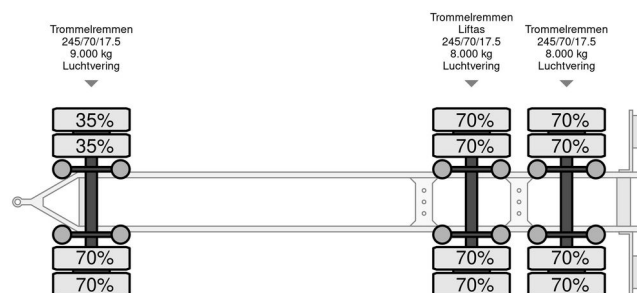

Pezzaioli RBA 31 - 2005

INFORMACIÓN GENERAL

Marca	Pezzaioli
Tipo	RBA 31 - 2005
Año de construcción	2005
Construcción	Transporte de ganado

INFORMACIÓN TÉCNICA

Primera fecha de registro	01-08-2005
Placa de matrícula	28-WP-FD
Peso vacío	8.200 kg
Peso de carga	15.800 kg
Maximo peso	24.000 kg
Distancia entre ejes	567
Longitud	960 cm
Anchura	255 cm

Pezzaioli RBA 31 - 2005

Referentienummer: 28WPF0

ACCESORIOS

- ABS

DESCRIPCIÓN

3 lagen varkens, 2 lagen koeien
Baklengte 7.70