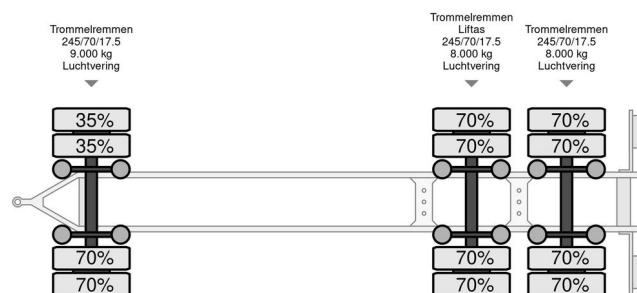

ACCESORIOS

- ABS

DESCRIPCIÓN

3 lagen varkens, 2 lagen koeien