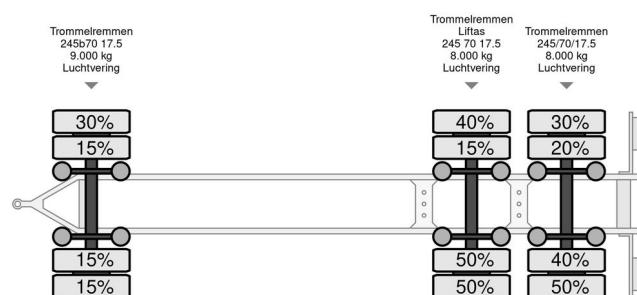

ACCESORIOS

- ABS
- Puerta lateral

DESCRIPCIÓN

Daños: ninguno

3 capas de cerdos
3 capas de lechones
3 capas de oveja
3 capas de cabras

2 capas de terneros
2 cerdas

1 capa de vacas
1 capa de caballos
1 capa de flequillo