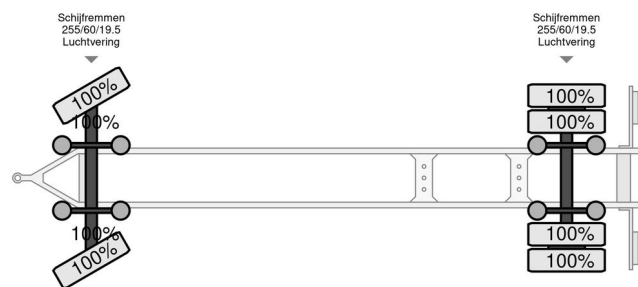

Pezzaioli RBA22 ER

INFORMACIÓN GENERAL

Marca	Pezzaioli
Tipo	RBA22 ER
Construcción	Transporte de ganado

INFORMACIÓN TÉCNICA

Peso vacío	6.000 kg
Peso de carga	20.000 kg
Maximo peso	26.000 kg
Longitud	7.600 cm
Anchura	2.550 cm
Altura	3.800 cm

Pezzaioli RBA22 ER

ACCESORIOS

- ABS
- Puerta lateral
- Rueda de cambio

DESCRIPCIÓN

Daños: ninguno