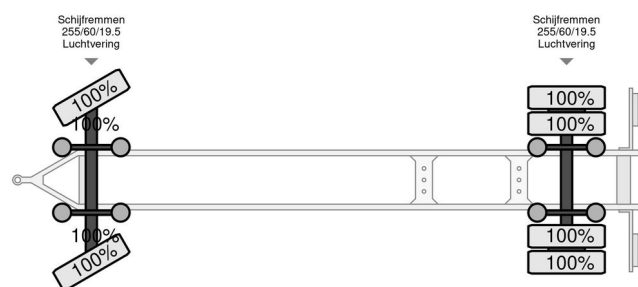

Pezzaioli RBA22 ER - New - 1 Floor - Cattle transport - Pezzaioli

INFORMACIÓN GENERAL

Marca	Pezzaioli
Tipo	RBA22 ER - New - 1 Floor - Cattle transport - Pezzaioli
Año de construcción	2024
Construcción	Transporte de ganado

INFORMACIÓN TÉCNICA

Peso vacío	6.000 kg
Peso de carga	20.000 kg
Maximo peso	26.000 kg
Longitud	7.600 cm
Anchura	2.550 cm
Altura	3.800 cm

Pezzaioli RBA22 ER - New - 1 Floor - Cattle transport - Pezzaioli

ACCESORIOS

- ABS
- Puerta lateral
- Rueda de cambio

DESCRIPCIÓN

Remolque Pezzaioli nuevo, 2 puertas correderas, con puerta interior de seguridad. ventiladores a izquierda y derecha, equipados con bebederos.