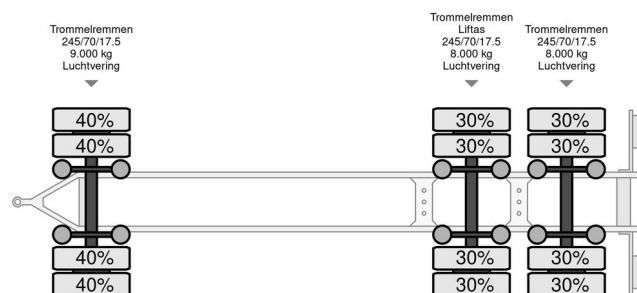

Pezzaioli RBA31 - 1997 - Cattle transport

INFORMACIÓN GENERAL

Marca	Pezzaioli
Tipo	RBA31 - 1997 - Cattle transport
Año de construcción	1997
Construcción	Transporte de ganado

INFORMACIÓN TÉCNICA

Primera fecha de registro	11-11-1997
Placa de matrícula	WV-NR-22
Peso vacío	8.860 kg
Peso de carga	15.140 kg
Maximo peso	24.000 kg
Distancia entre ejes	605
Longitud	8.100 cm
Anchura	254 cm
Altura	400 cm

Pezzaioli RBA31 - 1997 - Cattle transport

Referentienummer: WVN22

ACCESORIOS

- ABS
- Rueda de cambio

DESCRIPCIÓN

3 lagen schapen, 2 lagen voor koeien,
Mooie aanhanger voor landbouwverkeer