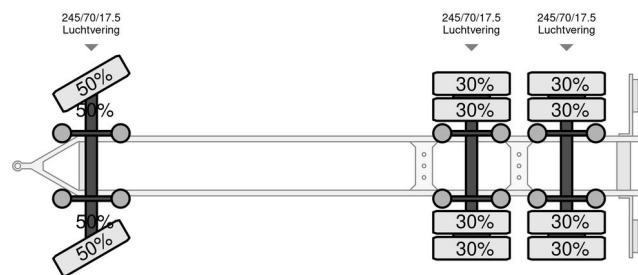

Pezzaioli RBA31

INFORMACIÓN GENERAL

Marca	Pezzaioli
Tipo	RBA31
Año de construcción	2002
Construcción	Transporte de ganado

INFORMACIÓN TÉCNICA

Primera fecha de registro	22-02-2002
---------------------------	------------

Pezzaioli RBA31

ACCESORIOS

- ABS

DESCRIPCIÓN

17m2
18m2