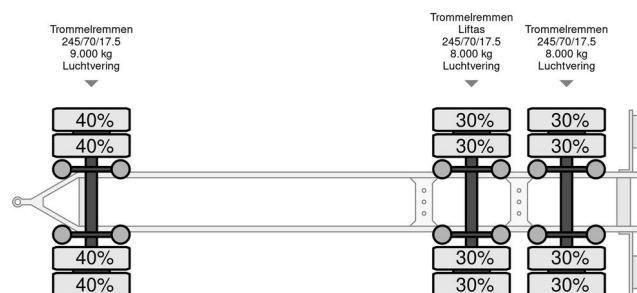

ACCESORIOS

- ABS
- Rueda de cambio

DESCRIPCIÓN

Daños: ninguno