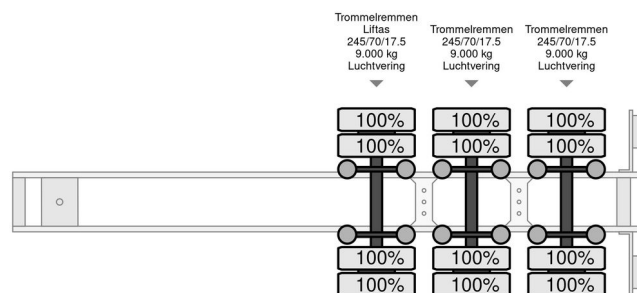

ACCESORIOS

- ABS

DESCRIPCIÓN

2 lagen koeien, drinkbakken zijn van de buitenkant schoon te maken via deurtje