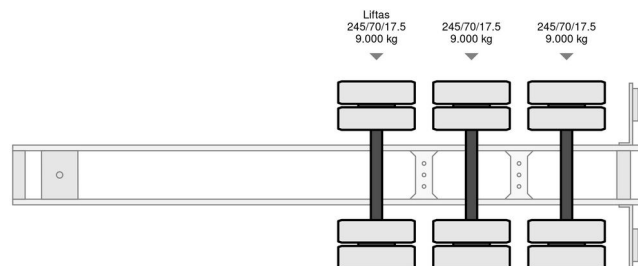

ACCESORIOS

- ABS

DESCRIPCIÓN

Daños: ninguno