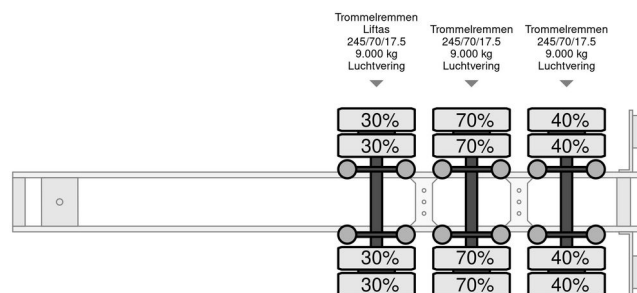

ACCESORIOS

- ABS

DESCRIPCIÓN

Daños: ninguno