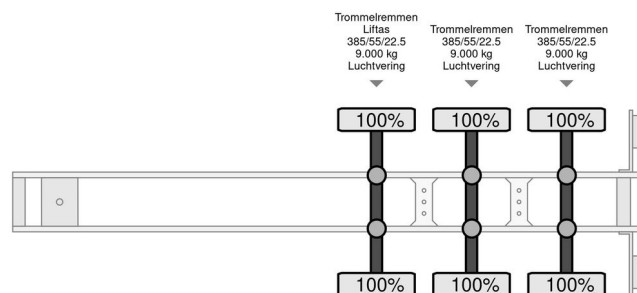

Pezzaioli SBA 63 - NEW Livestock transport

INFORMACIÓN GENERAL

Marca	Pezzaioli
Tipo	SBA 63 - NEW Livestock transport
Año de construcción	2024
Construcción	Transporte de ganado

INFORMACIÓN TÉCNICA

Placa de matrícula	OV-68-LJ
Peso vacío	11.000 kg
Peso de carga	28.000 kg
Maximo peso	39.000 kg
Distancia entre ejes	909
Longitud	1.385 cm
Anchura	255 cm
Altura	400 cm

COMPANJEN

Pezzaioli SBA 63 - NEW Livestock transport

Referentienummer: OV68LJ

ACCESORIOS

- ABS

DESCRIPCIÓN

2 lagen koeien, lange ophoop voor 2e vloer, hydraulische vergrendeling, verwarmd water.