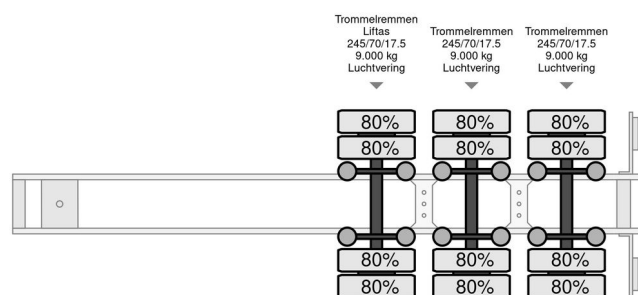

ACCESORIOS

- ABS

DESCRIPCIÓN

Daños: ninguno

Tipo 2 válido hasta 03-04-2025

- 1; 8,80
- 2; 8,80
- 3; 9,00
- 4; 9,58
- 5; 21, 64
- 6; 22, 14
- 7; 22, 64
- 8; 24, 20