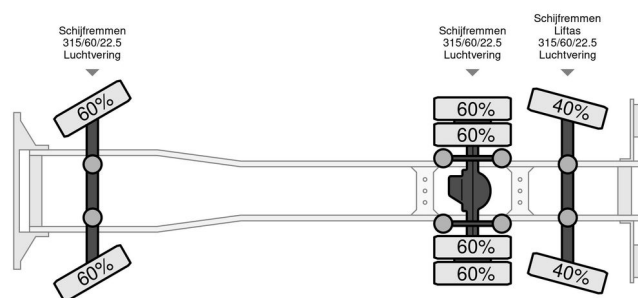

Scania

6x2

ACCESORIOS

- ABS
- Aire acondicionado
- Bajo Ruido
- Cabina de dormir
- Caja de herramientas
- Control de estabilidad
- Cruise control
- Doble Tanque de combustible
- Filtro de partículas
- horquilla
- Iluminación de xenón
- Limitador de velocidad
- Luces brillantes
- Luces de niebla
- Nevera
- Parasol
- Radio / reproductor de CD
- Sistema de navegación
- Spoiler para el techo
- Tanque de combustible de aluminio
- Ventanas eléctricas

DESCRIPCIÓN

Daños: ninguno

BDF, bajo rampa de carga