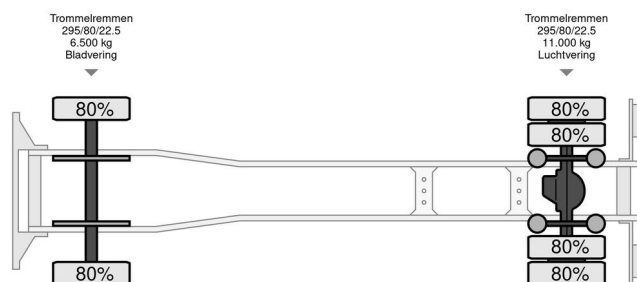

Scania 92M - Effer Kraan

INFORMACIÓN GENERAL

Marca	Scania
Tipo	92M - Effer Kraan
Año de construcción	1986
Kilometraje	21.520 km
Construcción	Grúa

INFORMACIÓN TÉCNICA

Primera fecha de registro	04-11-1986
Placa de matrícula	BT-62-KH
Combustible	Diesel
Transmisión	Transmisión manual
Configuración del eje	4x2
Peso vacío	9.220 kg
Peso de carga	8.280 kg
Maximo peso	17.500 kg
Grúa marca	Effer
Grúa tipo	7600/23
Grúa año de fabricación	1990
Grúa posición	Detrás de la cabina

Scania 92M - Effer Kraan

4x2

Referentienummer: BT62KH

ACCESORIOS

- Parasol

DESCRIPCIÓN