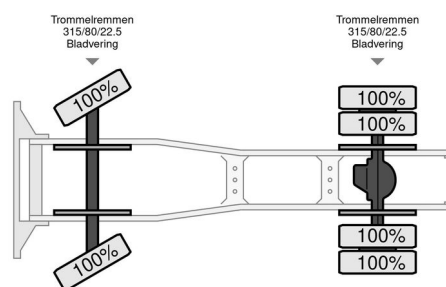

Scania LB 140

INFORMACIÓN GENERAL

Marca	Scania
Tipo	LB 140
Año de construcción	1975
Kilometraje	863.249 km
Construcción	Tractor estándar

INFORMACIÓN TÉCNICA

Primera fecha de registro	01-01-1975
Combustible	Diesel
Transmisión	Transmisión manual
Configuración del eje	4x2
Peso vacío	7.220 kg
Energía en kw	257
Potencia en caballos de fuerza	350
Distancia entre ejes	340

Scania LB140 V8 LB 140

4x2

ACCESORIOS

- Parasol

DESCRIPCIÓN

Geheel gerestaureerd, Scania is in nieuwstaat
Een plaatje!