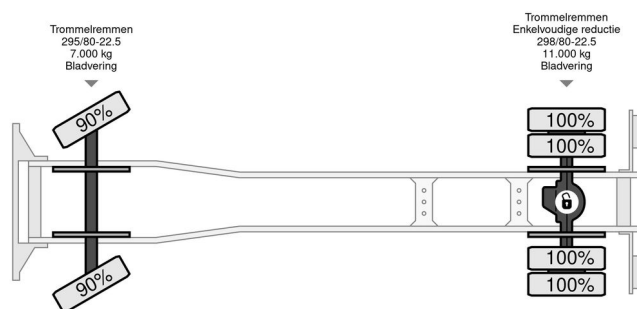

DESCRIPCIÓN

NIEUWSTAAT
geen 2e van te vinden.
alles werkt naar behoren
roterende grijpbak