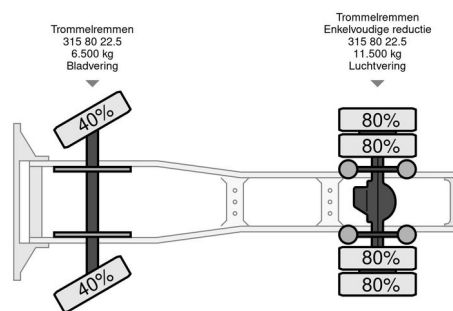

Scania 113M-360 Runs Like New

INFORMACIÓN GENERAL

Marca	Scania
Tipo	113M-360 Runs Like New
Año de construcción	1999
Kilometraje	1.014.716 km
Construcción	Tractor estándar
Clase emisión	1

INFORMACIÓN TÉCNICA

Primera fecha de registro	20-01-1999
Combustible	Diesel
Transmisión	Transmisión manual
Número de identificación del vehículo	XLERA4X2A04294166
Configuración del eje	4x2
Cantidad de cilindros	6
Energía en kw	265
Potencia en caballos de fuerza	360
Distancia entre ejes	360

Scania R113-360 113M-360 Runs Like New

4x2

ACCESORIOS

- Cabina de dormir
- Freno de motor reforzado
- Limitador de velocidad

DESCRIPCIÓN

motor loopt als nieuw!