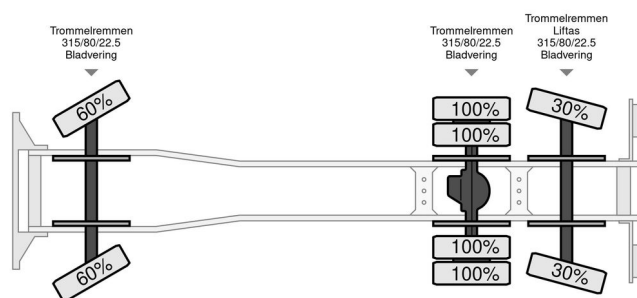

### INFORMACIÓN TÉCNICA

Placa de matrícula	82-BSZ-7
Combustible	Diesel
Transmisión	Transmisión manual
Configuración del eje	6x2
Peso vacío	13.000 kg
Peso de carga	11.000 kg
Maximo peso	24.000 kg
Cantidad de cilindros	8
Energía en kw	294
Potencia en caballos de fuerza	400
Distancia entre ejes	420
Grúa marca	Fassi
Grúa posición	Detrás de la cabina

### ACCESORIOS

- Aire acondicionado
- Cabina de dormir
- Freno de motor reforzado
- Limitador de velocidad
- Luces de niebla
- Parasol
- Resortes parabolicos
- Rueda de cambio
- Ventanas eléctricas

Scania R142-V8 142

6x2

Referentienummer: 82BSZ7