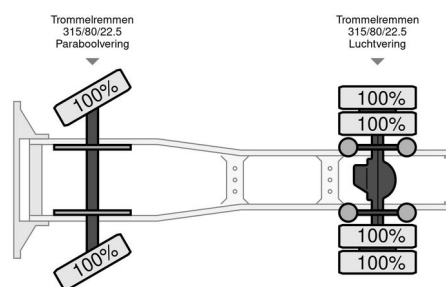

Scania R142-V8 R 142 MA - 1987 - Retarder - Oldtimer - Good Condtion. 4x2

ACCESORIOS

- ABS
- Bocina de aire
- Cabina de dormir
- Cámara de visión trasera
- Luces brillantes
- Luces de niebla
- Parasol
- Rueda de cambio

DESCRIPCIÓN

Daños: ninguno