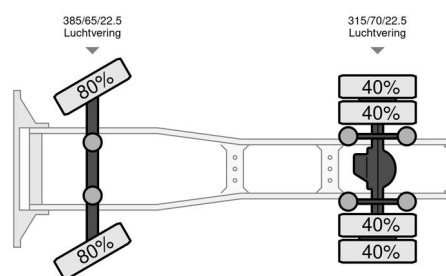

ACCESORIOS

- ABS
- Aire acondicionado
- Asientos con suspensión neumática
- Asistente de mantenimiento de carril
- Cabina de dormir
- Caja de herramientas
- Cierre central de puertas
- Control de crucero adaptativo
- Control de estabilidad
- Cruise control
- Cámara de visión trasera
- Espejos calefactables
- Iluminación de xenón
- Limitador de velocidad
- Luces brillantes
- Luces de niebla
- Nevera
- Parasol
- PTO
- Sistema de navegación
- Spoiler para el techo
- Tanque de combustible de aluminio
- Ventanas electrónicas

DESCRIPCIÓN

Prachtig mooie auto, direct inzetbaar
Kipper hydraulic
PTO - Walking floor