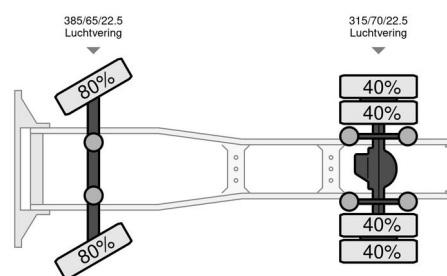

ACCESORIOS

- ABS
- Aire acondicionado
- Asientos con suspensión neumática
- Asistente de mantenimiento de carril
- Cabina de dormir
- Caja de herramientas
- Cierre central de puertas
- Control de crucero adaptativo
- Control de estabilidad
- Cruise control
- Cámara de visión trasera
- Espejos calefactables
- Iluminación de xenón
- Limitador de velocidad
- Luces brillantes
- Luces de niebla
- Nevera
- Parasol
- PTO
- Sistema de navegación
- Spoiler para el techo
- Tanque de combustible de aluminio
- Ventanas electrónicas

DESCRIPCIÓN

Prachtig mooie auto, direct inzetbaar
Kipper hydraulic
PTO - Walking floor