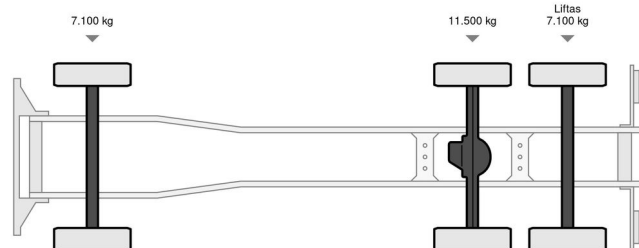

DESCRIPCIÓN

Prijs compleet met aanhanger € 47.500,-