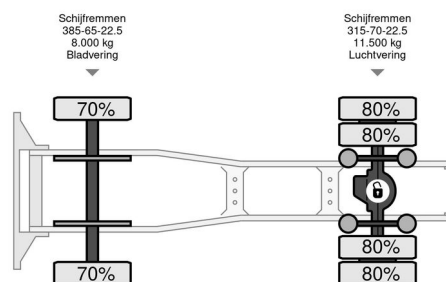

Scania R520 R520 - 2016 - Euro 6 - Retarder

DESCRIPCIÓN

APK geldig tot 07-11-2025