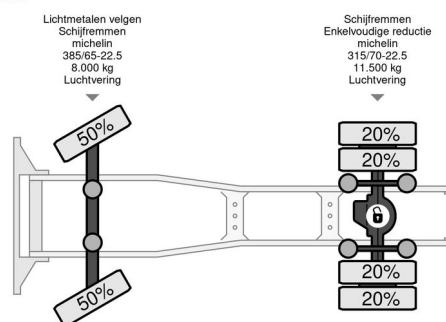

Referentienummer: 25BKX8