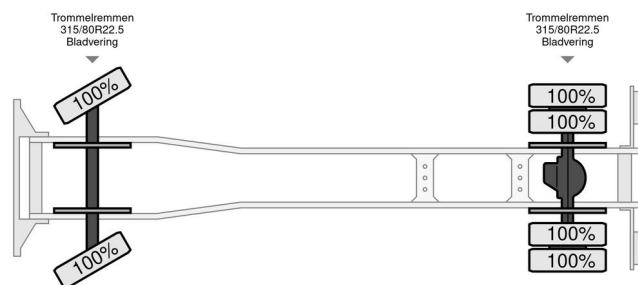

Volvo F10 4x2 - 1979 - Container Oldtimer

INFORMACIÓN GENERAL

Marca	Volvo
Tipo	F10 4x2 - 1979 - Container Oldtimer
Año de construcción	1979
Kilometraje	930.918 km
Construcción	Sistema de cableado

INFORMACIÓN TÉCNICA

Primera fecha de registro	18-03-1979
Combustible	Diesel
Transmisión	Transmisión manual
Número de identificación del vehículo	F104X2002259
Configuración del eje	4x2
Peso vacío	10.100 kg
Peso de carga	16.000 kg
Maximo peso	26.100 kg
Energía en kw	235
Potencia en caballos de fuerza	320

Volvo F 10 F10 4x2 - 1979 - Container Oldtimer

ACCESORIOS

- Aire acondicionado
- Parasol
- Radio / reproductor de casetes

DESCRIPCIÓN

Container bak AK 12000 NR 111829
 Portaal arm, met bak.
 Onze actuele voorraad en oldtimers vind u op
www.companjen.nl