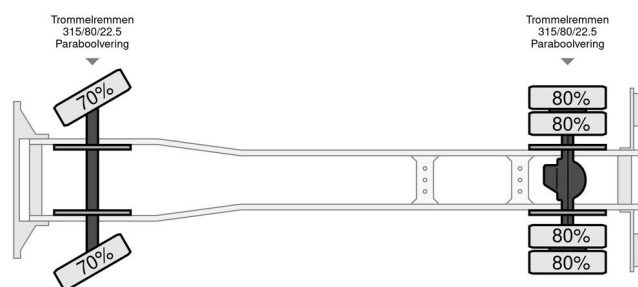

Volvo F 12 F12-20 - 1986 - Horse transport - Oldtimer

DESCRIPCIÓN

Lengte van bak is 740
Paardenbak