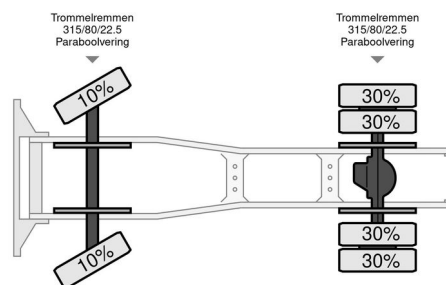

ACCESORIOS

- ABS
- Aire acondicionado
- Suspensión
- Tanque de combustible de aluminio

DESCRIPCIÓN

Een mooie Globetrotter, originele gordijnen, van binnen netjes.
voor de liefhebber.