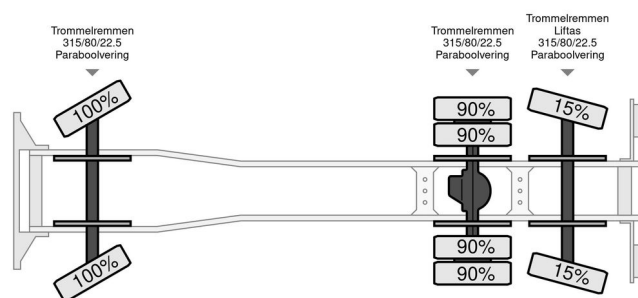

ACCESORIOS

- Aire acondicionado
- Cabina de dormir
- Freno de motor reforzado
- Parasol
- Suspensión
- Tanque de combustible de aluminio

DESCRIPCIÓN

Vuilnis opbouw: Bergom