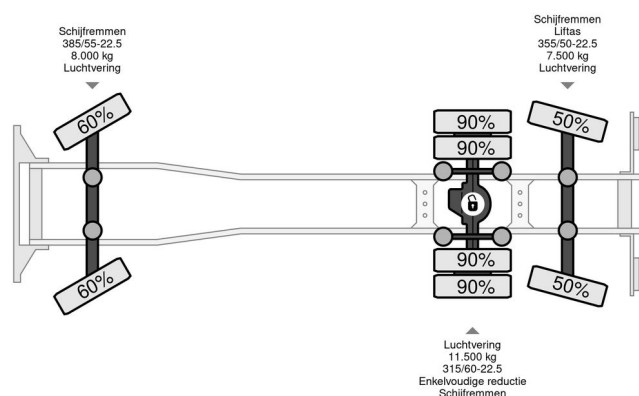

Volvo fh 500 EEV

INFORMACIÓN GENERAL

Marca	Volvo
Tipo	fh 500 EEV
Año de construcción	2011
Kilometraje	859.000 km
Construcción	Transporte de ganado
Clase emisión	5

INFORMACIÓN TÉCNICA

Primera fecha de registro	12-05-2011
Placa de matrícula	BZ-FV-34
Combustible	Diesel
Transmisión	Automático
Configuración del eje	6x2
Peso vacío	15.245 kg
Peso de carga	14.255 kg
Maximo peso	29.500 kg
Cantidad de cilindros	6
Energía en kw	368
Potencia en caballos de fuerza	500
Distancia entre ejes	597
Longitud	925 cm
Anchura	255 cm

Volvo FH 13.500 fh 500 EEV

6x2

Referentienummer: BZ-FV34

DESCRIPCIÓN

2 lagen koeien,
koel/verwarmen!!
open ventilatie