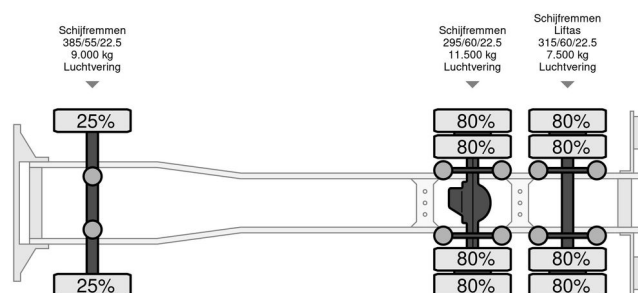

DESCRIPCIÓN

Daños: ninguno

1 piso para vacas, Paragolpes hecho a medida, Caja de aserrín, Cafetera, 2 sillas de cuero, Microondas, Soporte/conexión TV.