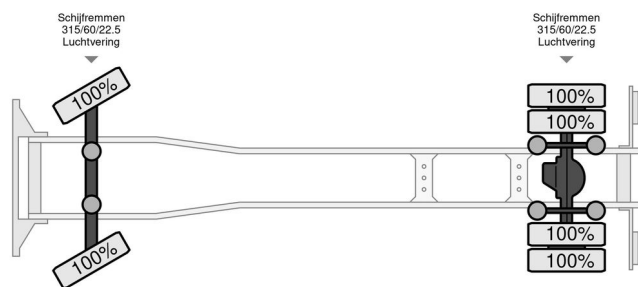

ACCESORIOS

- ABS • Aire acondicionado • Bajo Ruido • Bocina de aire
- Cabina de dormir • Caja de herramientas • Cierre central de puertas • Cruise control • Freno de motor reforzado • horquilla • Iluminación de xenón • Limitador de velocidad
- Lubricación central • Luces de niebla • Nevera • Parasol
- Puerta lateral • Radio / reproductor de CD • Sistema de navegación • Tanque de combustible de aluminio • Ventanas electrónicas

DESCRIPCIÓN

Pezzaioli opbouw lengte 7.10 , 2 schuifhekken, uitneembare drinkbakken, binnen hoogte 2.60 doorlaadsysteem naar aanhanger, Compleet te verkopen.
Prijs compleet is € 249.950
Met Pezzaioli aanhanger lengte 7.60 mtr. met Palletdeur ook geschikt voor transport van paarden.
Ledige massa compleet 16940 kg