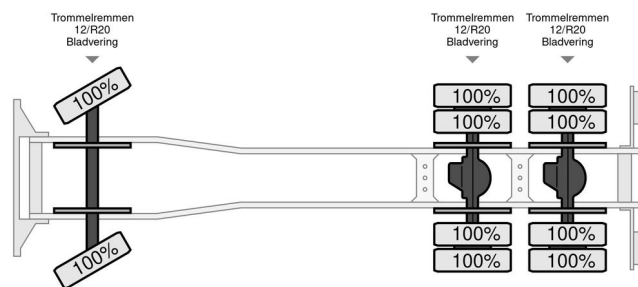

Volvo N88

INFORMACIÓN GENERAL

Marca	Volvo
Tipo	N88
Año de construcción	1973
Kilometraje	354.747 km
Construcción	Camión hormigonera

INFORMACIÓN TÉCNICA

Primera fecha de registro	03-07-1973
Combustible	Diesel
Transmisión	Transmisión manual
Configuración del eje	6x4
Peso vacío	10.600 kg
Peso de carga	11.200 kg
Maximo peso	21.800 kg
Energía en kw	191
Potencia en caballos de fuerza	260
Longitud	8.600 cm
Anchura	2.450 cm
Altura	3.700 cm

Volvo N N88

6x4

ACCESORIOS

DESCRIPCIÓN

Daños: ninguno