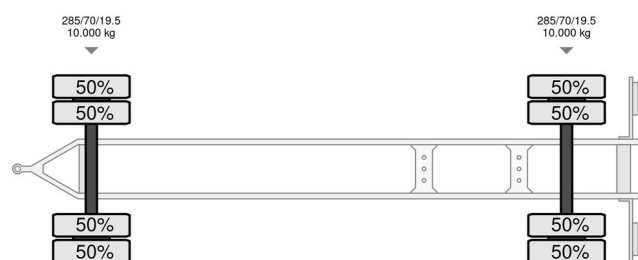

Berdex AV 1010

INFORMACJE OGÓLNE

Zrobi?	Berdex
Typ	AV 1010
Rok	2006
Budowa	Transport zwierząt

INFORMACJE TECHNICZNE

Pierwsza data rejestracji	04-05-2006
Tablica rejestracyjna	WT-JN-65
Waga	7.400 kg
No?no??	12.600 kg
Waga brutto	20.000 kg
Rozstaw osi	590
D?ugo??	920 cm
Szeroko??	254 cm

Berdex AV 1010

Referenznummer: WTJN65

AKCESORIA

OPIS

Uszkodzenia: brak