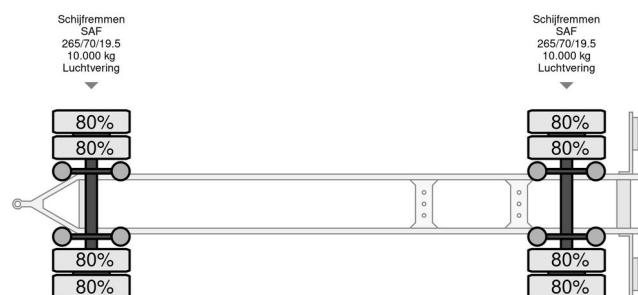

Berdex AV 10.10

INFORMACJE OGÓLNE

Zrobi?	Berdex
Typ	AV 10.10
Rok	2011
Budowa	Transport zwierząt

INFORMACJE TECHNICZNE

Pierwsza data rejestracji	11-07-2011
Tablica rejestracyjna	69-WH-KP
Waga	8.220 kg
No?no??	11.780 kg
Waga brutto	20.000 kg
Rozstaw osi	590
Szeroko??	254 cm
Wysoko??	400 cm

COMPANJEN

Berdex AV 10.10

Referentienummer: 69WHKP

AKCESORIA

OPIS

4x 18.88 m²