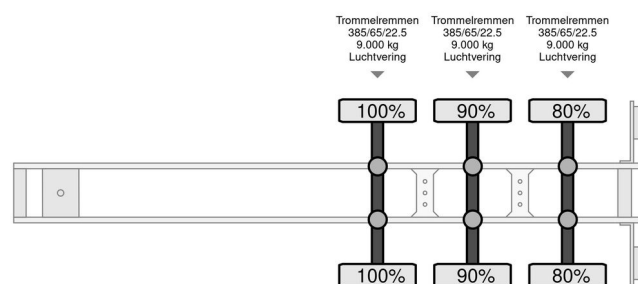

Berdex O4/DA

INFORMACJE OGÓLNE

Zrobi?	Berdex
Typ	O4/DA
Rok	2012
Budowa	Transport zwierząt

INFORMACJE TECHNICZNE

Pierwsza data rejestracji	11-12-2012
Tablica rejestracyjna	OL-09-TL
Waga	10.580 kg
No?no??	28.420 kg
Waga brutto	39.000 kg
Rozstaw osi	945
D?ugo??	1.390 cm
Szeroko??	255 cm
Wysoko??	400 cm

Berdex O4/DA

Referentienummer: OL09TL

AKCESORIA

OPIS