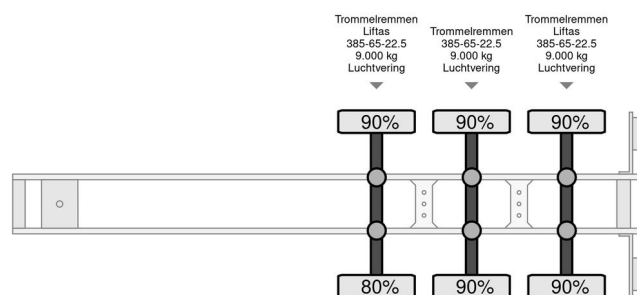

AKCESORIA

OPIS

voor meer foto's kijk op onze website, www.companjen.nl