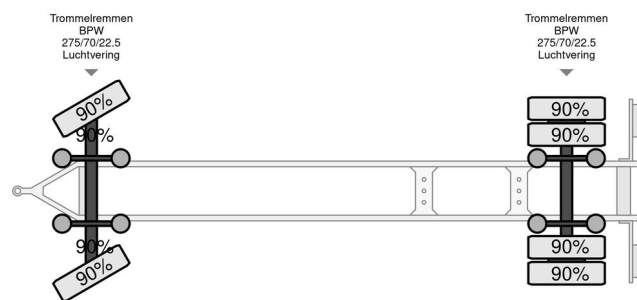

### INFORMACJE OGÓLNE

Zrobi?	CUPPERS
Typ	LVA 10-10 AL
Rok	1998
Budowa	Transport zwierząt

### INFORMACJE TECHNICZNE

Pierwsza data rejestracji	12-11-1998
Waga	6.780 kg
No?no??	13.220 kg
Waga brutto	20.000 kg
Rozstaw osi	480

CUPPERS LVA 10-10 AL