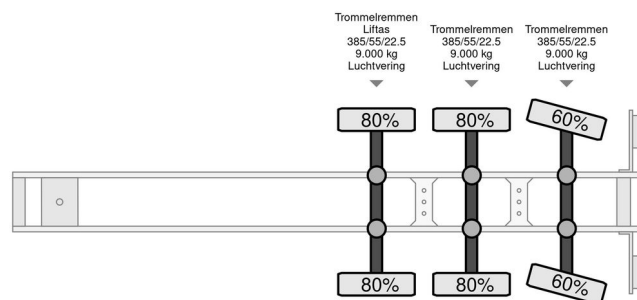

### INFORMACJE OGÓLNE

Zrobi?	CUPPERS
Typ	LVO 12-27
Rok	2009
Budowa	Transport zwierz?t

### INFORMACJE TECHNICZNE

Pierwsza data rejestracji	05-10-2009
Tablica rejestracyjna	OK-41-XX
Waga	11.480 kg
No?no??	27.520 kg
Waga brutto	39.000 kg
Rozstaw osi	941

CUPPERS LVO 12-27

Referentienummer: OK41XX