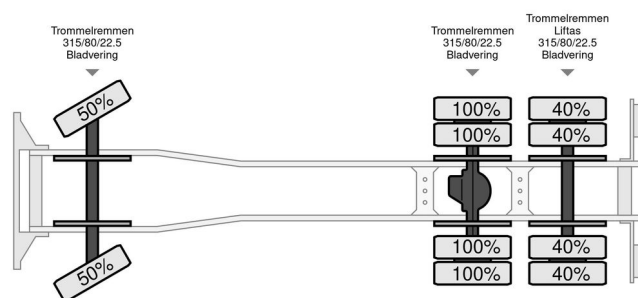

DAF FAS 2500 - 1989 - Side Tipper - Oldtimer

INFORMACJE OGÓLNE

Zrobi?	DAF
Typ	FAS 2500 - 1989 - Side Tipper - Oldtimer
Rok	1989
Przebieg	120.444 km
Budowa	Wywrotka

INFORMACJE TECHNICZNE

Pierwsza data rejestracji	18-07-1989
Paliwo	Diesel
Transmisja	Podr?cznik
Konfiguracja osi	6x2
Waga	11.090 kg
No?no??	23.000 kg
Waga brutto	34.090 kg
Moc kw	184
Moc	250
Rozstaw osi	395

DAF 2500 FAS 2500 - 1989 - Side Tipper - Oldtimer

6x2

AKCESORIA

OPIS

Lengte van bak 5.40
Mooie originele auto