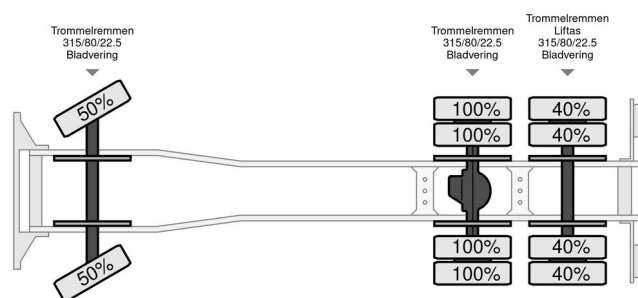

DAF FAS 2500

INFORMACJE OGÓLNE

Zrobi?	DAF
Typ	FAS 2500
Rok	1989
Przebieg	120.444 km
Budowa	Wywrotka

INFORMACJE TECHNICZNE

Pierwsza data rejestracji	18-07-1989
Paliwo	Diesel
Transmisja	Podr?cznik
Konfiguracja osi	6x2
Waga	11.090 kg
No?no??	23.000 kg
Waga brutto	34.090 kg
Moc kw	184
Moc	250
Rozstaw osi	395

DAF 2500 FAS 2500

6x2

AKCESORIA

OPIS

Uszkodzenia: brak