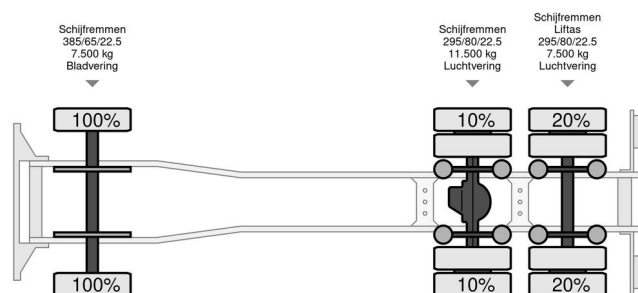

DAF 105-410

INFORMACJE OGÓLNE

Zrobi?	DAF
Typ	105-410
Rok	2012
Przebieg	852.333 km
Budowa	Transport zwierz?t
Klasa emisji	5

INFORMACJE TECHNICZNE

Pierwsza data rejestracji	14-05-2012
Tablica rejestracyjna	BZ-XH-69
Paliwo	Diesel
Transmisja	Podr?cznik
Konfiguracja osi	6x2
Waga	14.000 kg
No?no??	13.000 kg
Waga brutto	27.000 kg
Liczba butli	6
Rozstaw osi	620
D?ugo??	970 cm
Szeroko??	255 cm

AKCESORIA

DAF XF 105 105-410

6x2

Referentienummer: BZXH69

OPIS

Uszkodzenia: brak