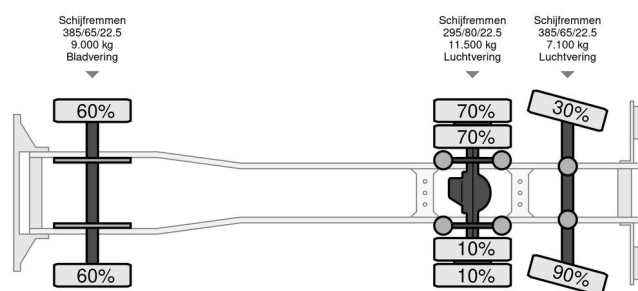

DAF XF 105-460 - 2012

INFORMACJE OGÓLNE

Zrobi?	DAF
Typ	XF 105-460 - 2012
Rok	2012
Przebieg	999.999 km
Budowa	Transport zwierząt
Klasa emisji	5

INFORMACJE TECHNICZNE

Pierwsza data rejestracji	02-07-2012
Tablica rejestracyjna	BZ-ZG-41
Paliwo	Diesel
Transmisja	Podręcznik
Konfiguracja osi	6x2
Waga	13.600 kg
Nośność	14.400 kg
Waga brutto	28.000 kg
Liczba butli	6
Moc kw	340
Moc	462
Rozstaw osi	670
Długość	1.000 cm
Szerokość	255 cm

AKCESORIA

COMPANJEN

DAF XF 105 XF 105-460 - 2012

6x2

Referentienummer: BZZG41

OPIS

56m2